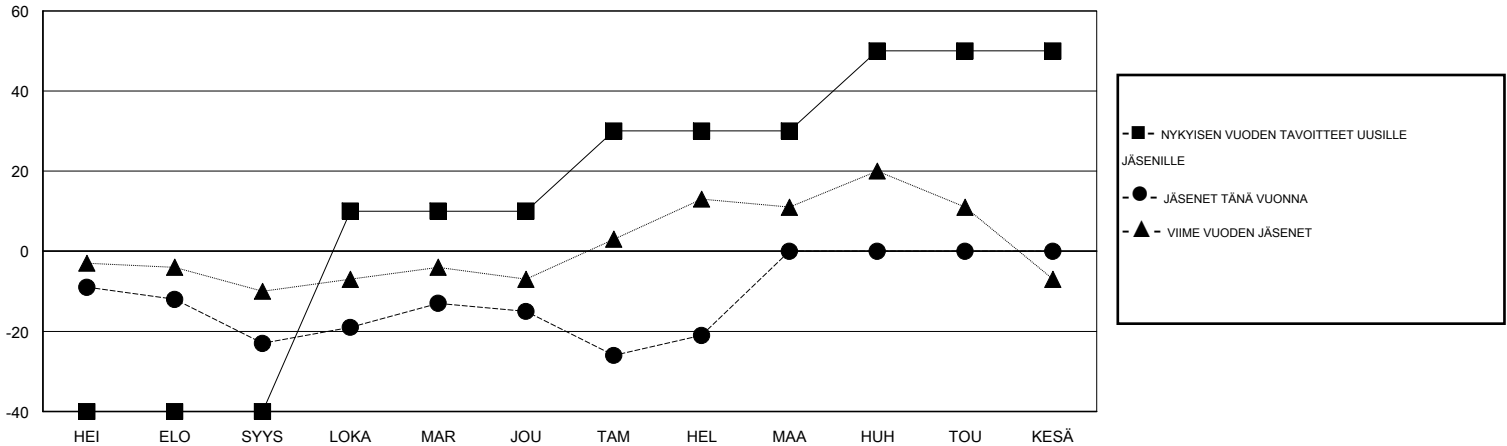

MONTHLY MEMBERSHIP PROGRESS REPORT

District 107 A

Results as of: 2/28/2015

GMT: Kenneth Persson

SIJAINTI FINLAND

GMT VAALIPIIRI 4

| Klubit | | | | | jäsenä | | | | |
|--------------------|----------------------|--------------|------------------|---------------------|--------------------|------------------------|---|------------------|---------------------|
| TULOKSET 2014-2015 | | | | | TULOKSET 2014-2015 | | | | |
| NELJÄNNES | UUDEN KLUBIN TAVOITE | UUDET KLUBIT | LOPETETUT KLUBIT | NETTOKASVU/-MENETYS | NELJÄNNES | UUDEN JÄSENEEN TAVOITE | LISÄTYT PERUSTAJAJÄSENET JA UUDET JÄSENET | ERONNEET JÄSENET | NETTOKASVU/-MENETYS |
| HEI/ELO/SYYS | 0 | 0 | 0 | 0 | HEI/ELO/SYYS | -40 | 6 | 29 | -23 |
| LOKA/MAR/JOU | 1 | 0 | 0 | 0 | LOKA/MAR/JOU | 50 | 51 | 43 | 8 |
| TAM/HEL/MAA | 0 | 0 | 0 | 0 | TAM/HEL/MAA | 20 | 22 | 28 | -6 |
| HUH/TOU/KESÄ | 1 | 0 | 0 | 0 | HUH/TOU/KESÄ | 20 | 0 | 0 | 0 |

TAVOITTEET JA UUDET KLUBIT, KUMULATIIVINEN

TAVOITTEET JA JÄSENET, KUMULATIIVINEN

| | | |
|--|--|---|
| <p>LAKKAUTETUT KLUBIT: 0</p> | <p>46 CLUBS OF 91 LISÄNNY YHDEN TAI USEAMMAN UUTTA JÄSENTÄ</p> | <p>SUKUPUOLIJAKAUMA</p> <p>MIES 2,144 (82.65%)</p> <p>NAINEN 450 (17.35%)</p> |
| <p><u>EROTETUT JÄSENET</u></p> <p>KUOLLUT 9</p> <p>KLUBI LAKKAUTETTU 0</p> <p>MUUT 91</p> <p>YHTEENSÄ 100</p> | <p>KLIKKAA TÄSTÄ LUKEAKSESI TERVEYSTARKASTUKSEN TULOKSET</p> | <p>PERHEYKSIKÖN JÄSENET 6</p> <p>PERHEEN PÄÄJÄSEN 3</p> <p>EI-PÄÄJÄSEN KOTITALOUDESSA 3</p> |