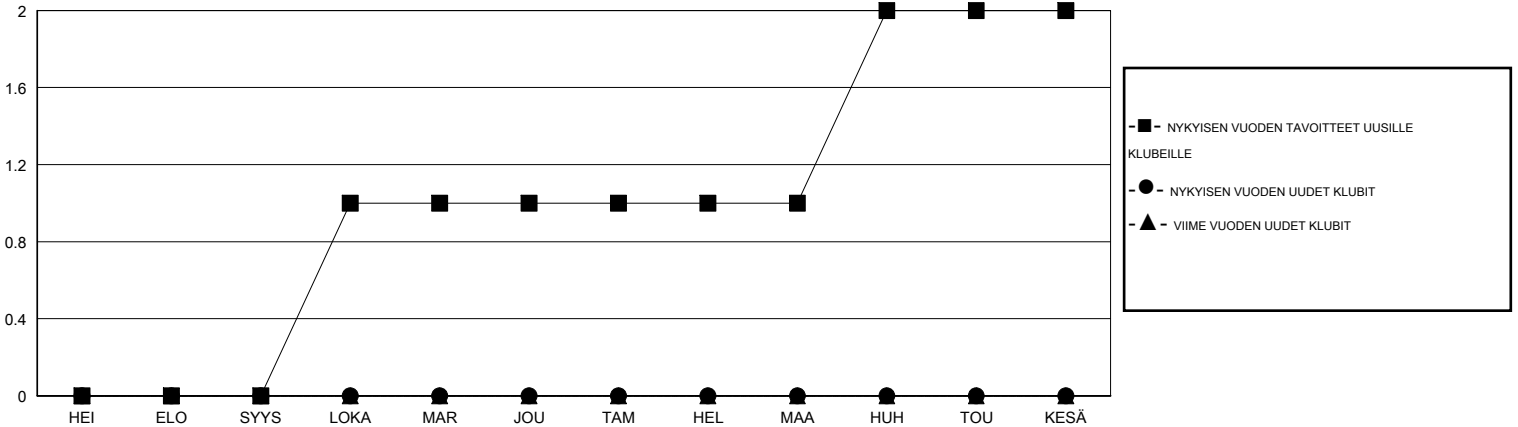

MONTHLY MEMBERSHIP PROGRESS REPORT

District 107 A

Results as of: 2/28/2015

GMT: Kenneth Persson

SIJAINTI FINLAND

GMT VAALIPIIRI 4

| Klubit | | | | | jäsenä | | | | |
|--------------------|----------------------|--------------|------------------|---------------------|--------------------|------------------------|---|------------------|---------------------|
| TULOKSET 2014-2015 | | | | | TULOKSET 2014-2015 | | | | |
| NELJÄNNES | UUDEN KLUBIN TAVOITE | UUDET KLUBIT | LOPETETUT KLUBIT | NETTOKASVU/-MENETYS | NELJÄNNES | UUDEN JÄSENEEN TAVOITE | LISÄTYT PERUSTAJAJÄSENET JA UUDET JÄSENET | ERONNEET JÄSENET | NETTOKASVU/-MENETYS |
| HEI/ELO/SYYS | 0 | 0 | 0 | 0 | HEI/ELO/SYYS | -40 | 6 | 29 | -23 |
| LOKA/MAR/JOU | 1 | 0 | 0 | 0 | LOKA/MAR/JOU | 50 | 51 | 43 | 8 |
| TAM/HEL/MAA | 0 | 0 | 0 | 0 | TAM/HEL/MAA | 20 | 22 | 28 | -6 |
| HUH/TOU/KESÄ | 1 | 0 | 0 | 0 | HUH/TOU/KESÄ | 20 | 0 | 0 | 0 |

TAVOITTEET JA UUDET KLUBIT, KUMULATIIVINEN

TAVOITTEET JA JÄSENET, KUMULATIIVINEN

| | | |
|--|--|---|
| <p>LAKKAUTETUT KLUBIT: 0</p> | <p>46 CLUBS OF 91 LISÄNNY YHDEN TAI USEAMMAN UUTTA JÄSENTÄ</p> | <p>SUKUPUOLIJAKAUMA</p> <p>MIES 2,144 (82.65%)</p> <p>NAINEN 450 (17.35%)</p> |
| <p><u>EROTETUT JÄSENET</u></p> <p>KUOLLUT 9</p> <p>KLUBI LAKKAUTETTU 0</p> <p>MUUT 91</p> <p>YHTEENSÄ 100</p> | <p>KLIKKAA TÄSTÄ LUKEAKSESI TERVEYSTARKASTUKSEN TULOKSET</p> | <p>PERHEYKSIKÖN JÄSENET 6</p> <p>PERHEEN PÄÄJÄSEN 3</p> <p>EI-PÄÄJÄSEN KOTITALOUDESSA 3</p> |